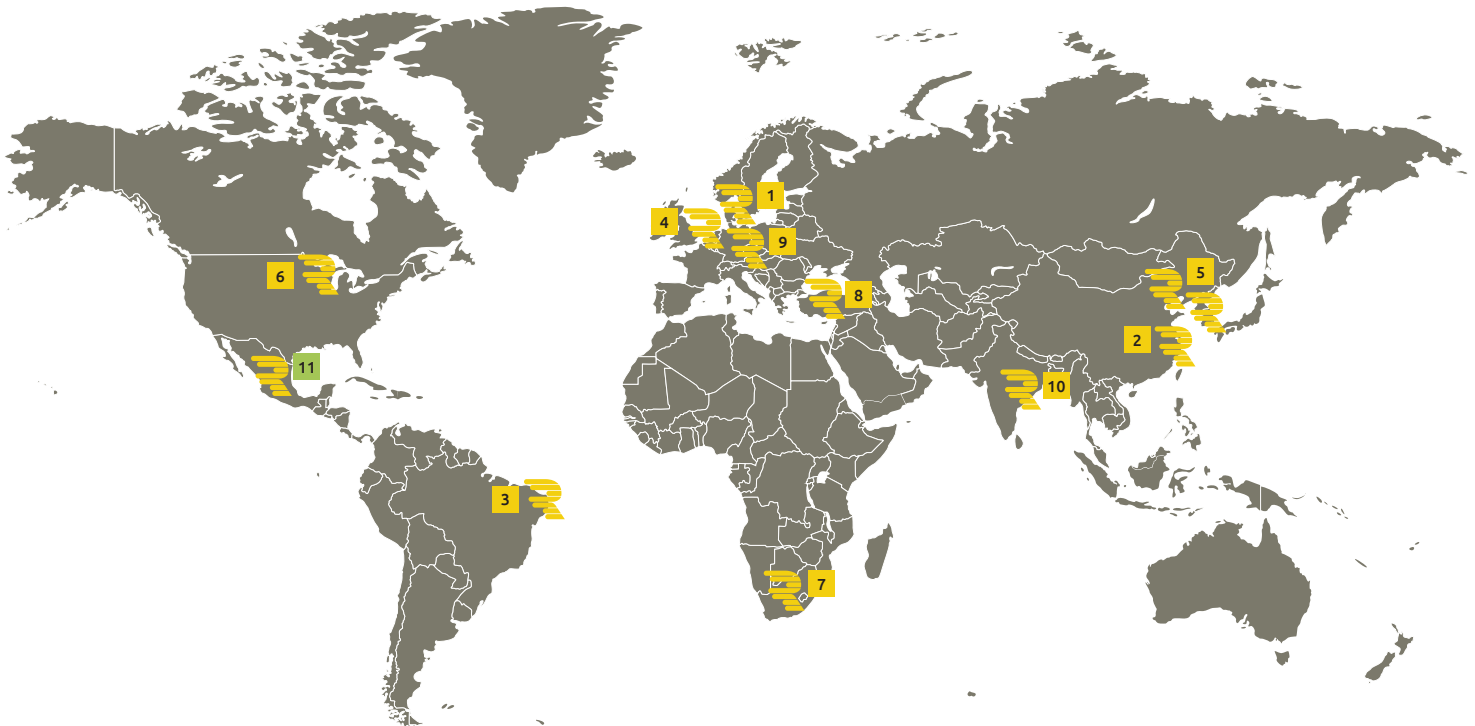

Resolux Group

1 Denmark

Resolux ApS
Tjørnevej 6, 5853 Oerbaek
resolux@resolux.dk
+45 62252623
www.resolux.dk

2 China (Sales)

Resolux Windpower Technology Co. Ltd
C203-12, Lufthansa Office Building
Beijing, 100125
P.R. China
bh@resolux.dk
+86 189 10478382